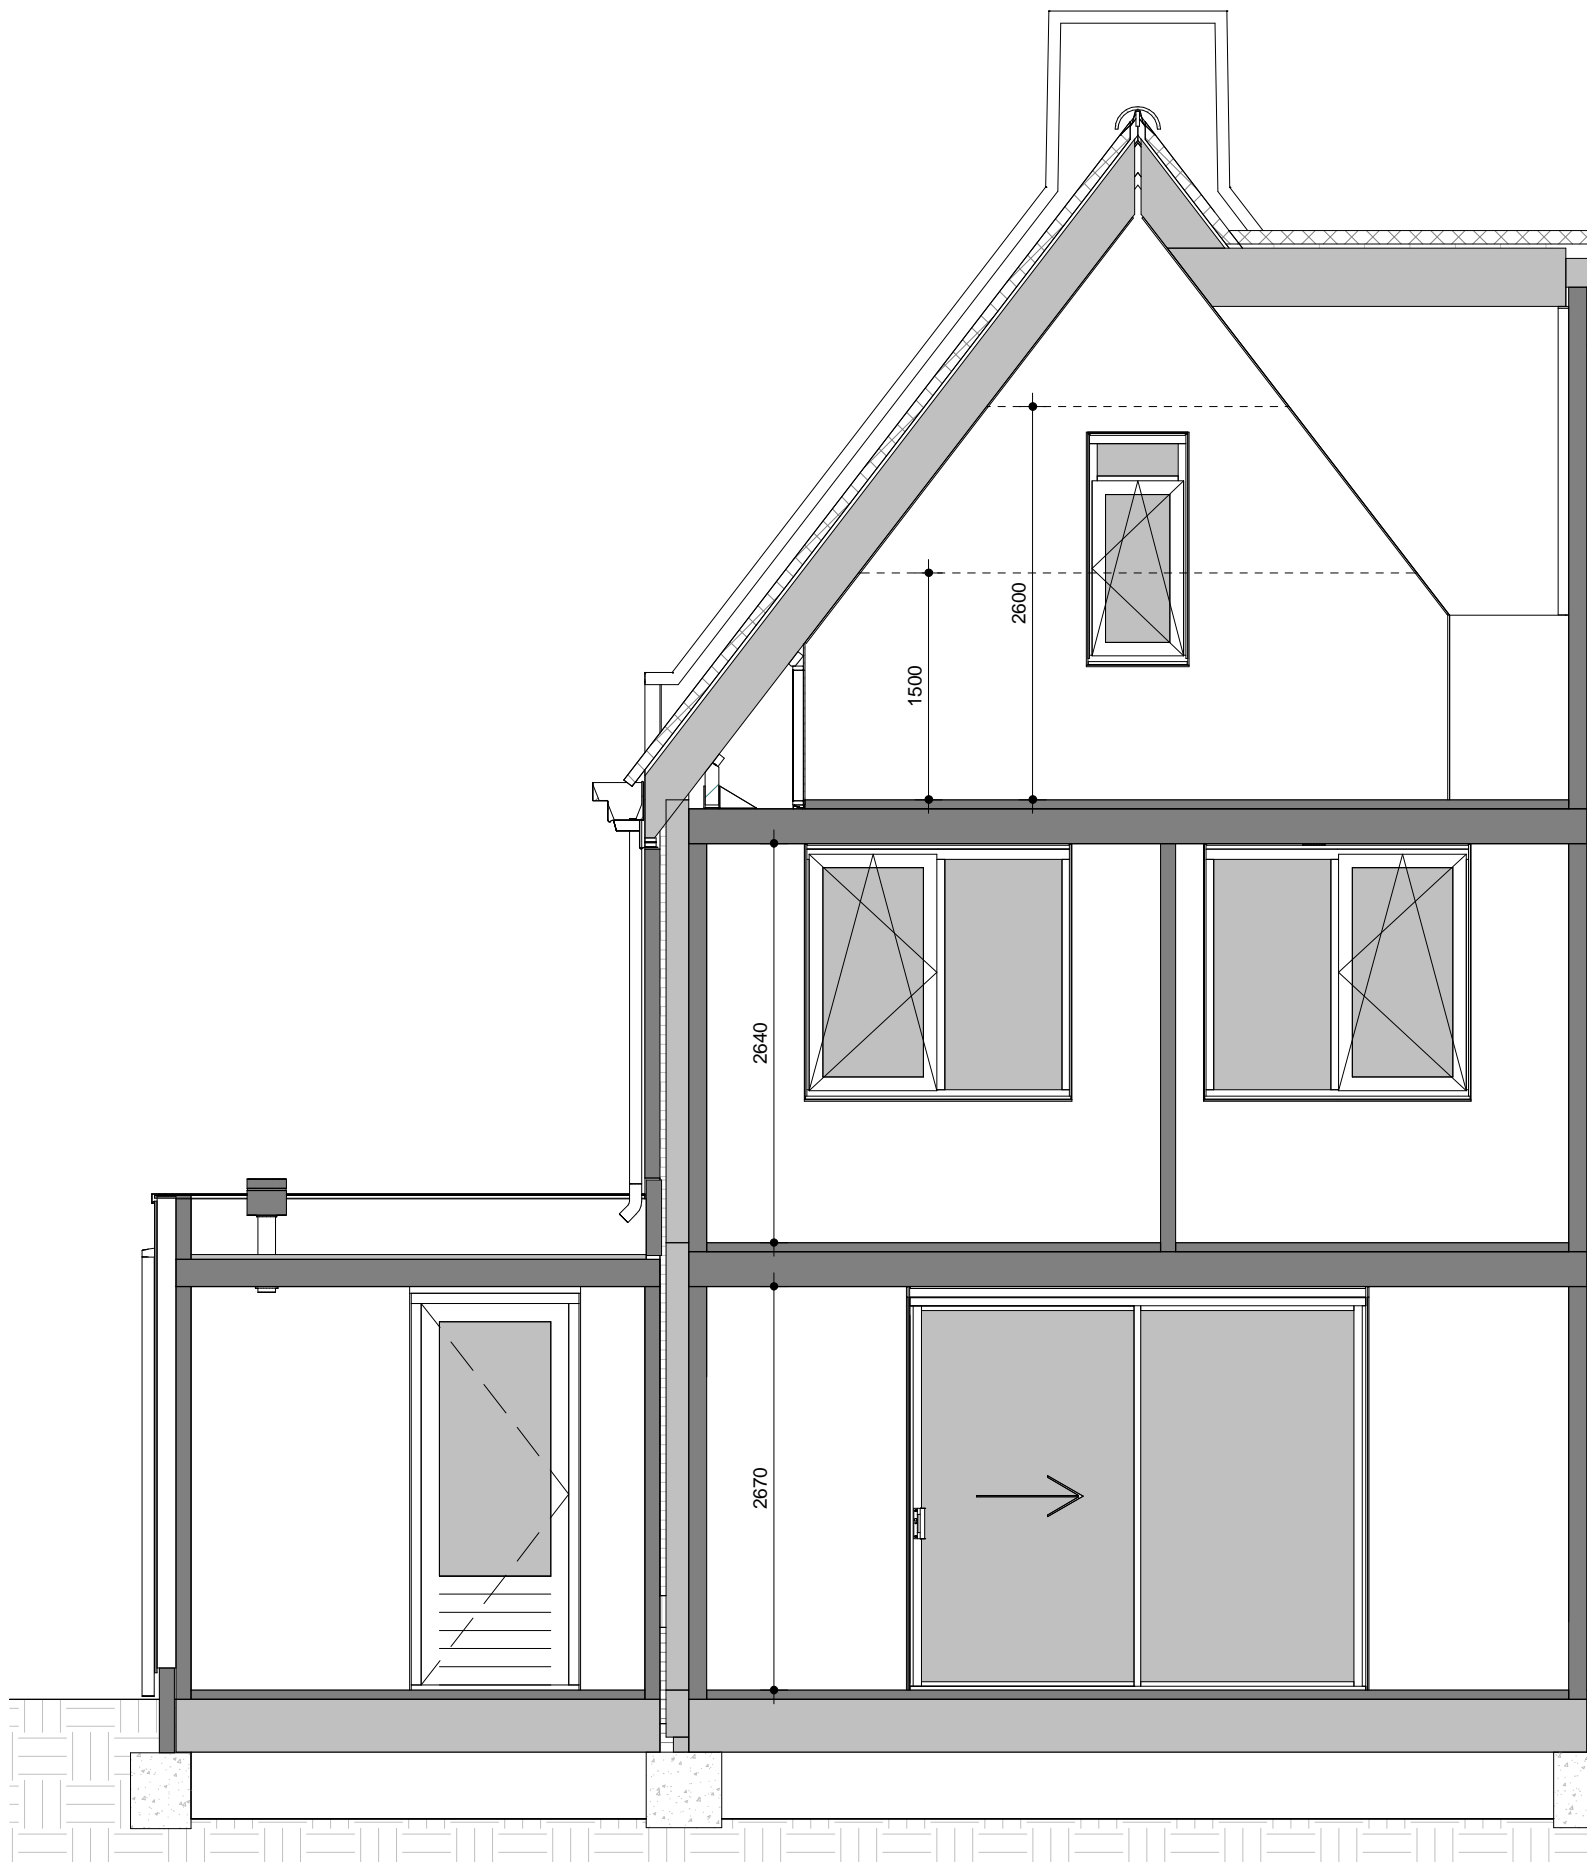

Doorsnede A

Triomf

Als getekend: Bouwnummer 03 14
 Gespiegeld: Bouwnummer 05

VAN EMMERIK & VANDER WEIDE B.V.
 bouw- en adviesbureau

Binnenveld 3
 5462 GK Veghel
 Tel. 0413-314444

info@vanemmerikbv.nl
 www.vanemmerikbv.nl

project : **Esse Zoom F13 - Triomf**

onderdeel: **Doorsnede type Dd**

schaal
 1:50
 status
 Definitief
 projectnummer
 E19031 / 0884

Doorsnede B

Als getekend: Bouwnummer 03 14
 Gespiegeld: Bouwnummer 05

Triomf

tek. nr	: VK.Dd.301	fase	: Verkoop
gezien	: -	datum	: 10-12-2020
getekend	: R.C.	gewijzigd	:
afmeting	: A3	wijzigingsnummer	:

project : **Esse Zoom F13 - Triomf**

onderdeel: **Doorsnede type Dd**

schaal
 1:50
 status
 Definitief
 projectnummer
 E19031 / 0884